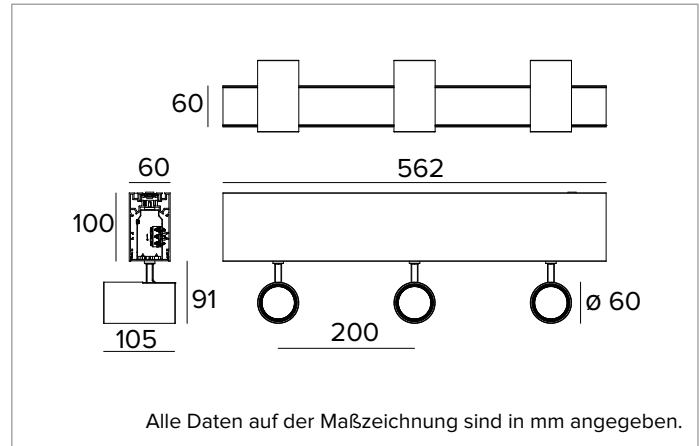

**1T7331EL | LOGICO System - Decken/Pendelleuchte - Strahlermodul**  
**Lineares Modul mit professionellen ausrichtbaren LED-Strahlern für die Installation als Decken- oder Hängeleuchte**

		3000K	H(m)	D(m)	E <sub>max</sub> (lx)
		Ra90		48°	
		Fixture Power	15W	1	0.88 2490
		Source Flux	1817lm	2	1.77 622
		Fixture Flux	1392lm	3	2.65 277
		Efficacy	92lm/W	4	3.53 156
TS1170	I <sub>max</sub> =1378cd/klm	I <sub>max</sub>	2504cd	5	4.41 100

**MECHANISCHE MERKMALE**

Lineares Gehäuse aus lackiertem extrudiertem Aluminium. Strahlergehäuse aus lackiertem Druckguss-Aluminium. Das Leuchtengehäuse ist auf vertikaler Ebene von 0° bis 90° und auf horizontaler Ebene um 355° ausrichtbar, mechanische Arretierungsmöglichkeit der Ausrichtung auf horizontaler Ebene und mit Gelenksystem auf vertikaler Ebene.  
**Farbe und Oberfläche:** Tiefschwarz  
**Abmessungen:** L=562mm  
**Gewicht:** 4,3Kg  
**Version:** 3xLABEL 6  
**Schutzart:** IP20